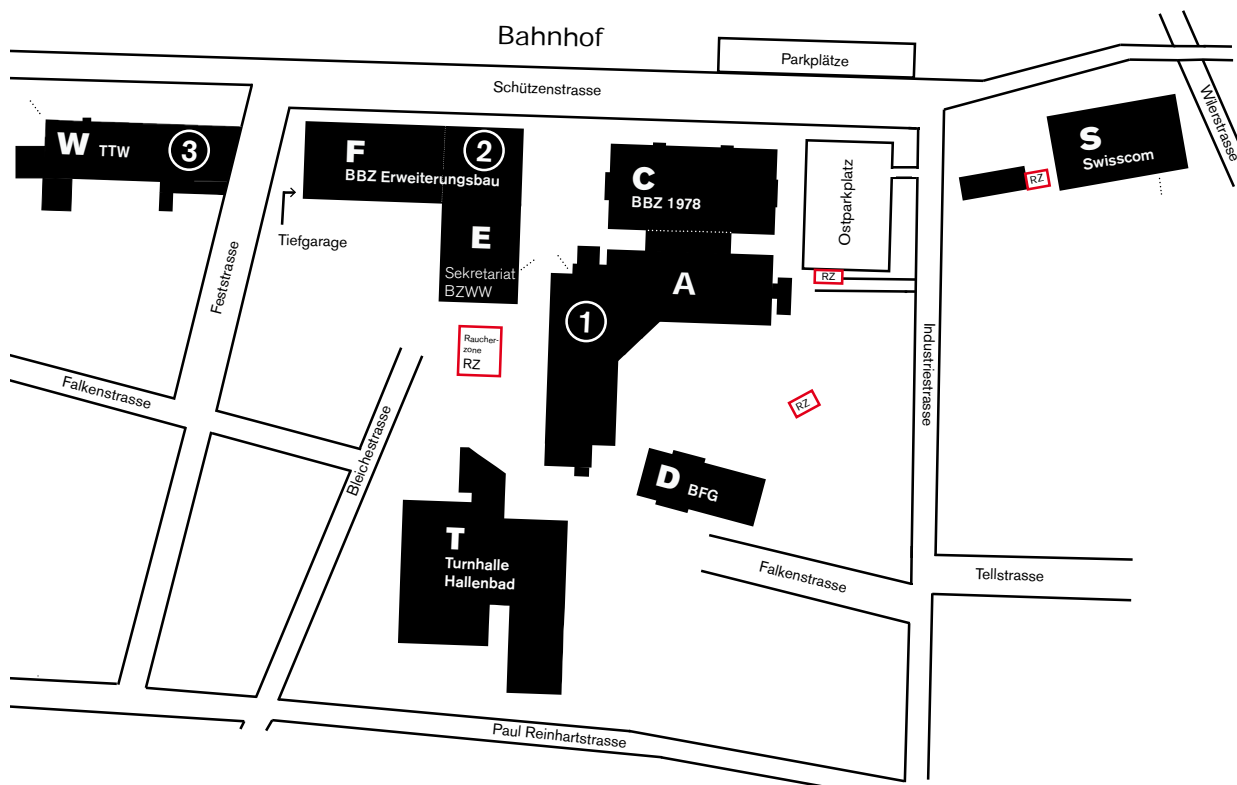

So finden Sie Ihren Kursraum

Bitte beachten Sie auch die elektronischen Anzeigetafeln im Eingangsbereich der BBZ-Gebäude A - W. Kurse und zugeordnete Zimmer werden dort angezeigt. Das Schulgelände ist rauchfrei! Rauchen ist nur in den gekennzeichneten Raucherzonen (RZ) gestattet.

① BBZ A

- Zimmer A 101 bis A 110 im 1. Obergeschoss
- Zimmer A 201 bis A 214 im 2. Obergeschoss
- Zimmer A 301 bis A 311 im 3. Obergeschoss
- Aula 1, Aula 2, Mensa, Hörsaal

② BBZ E und F

- Zimmer E 113 bis E 115 im 1. Obergeschoss
- Zimmer E 201 bis E 213 im 2. Obergeschoss
- Zimmer E 301 bis E 313 im 3. Obergeschoss